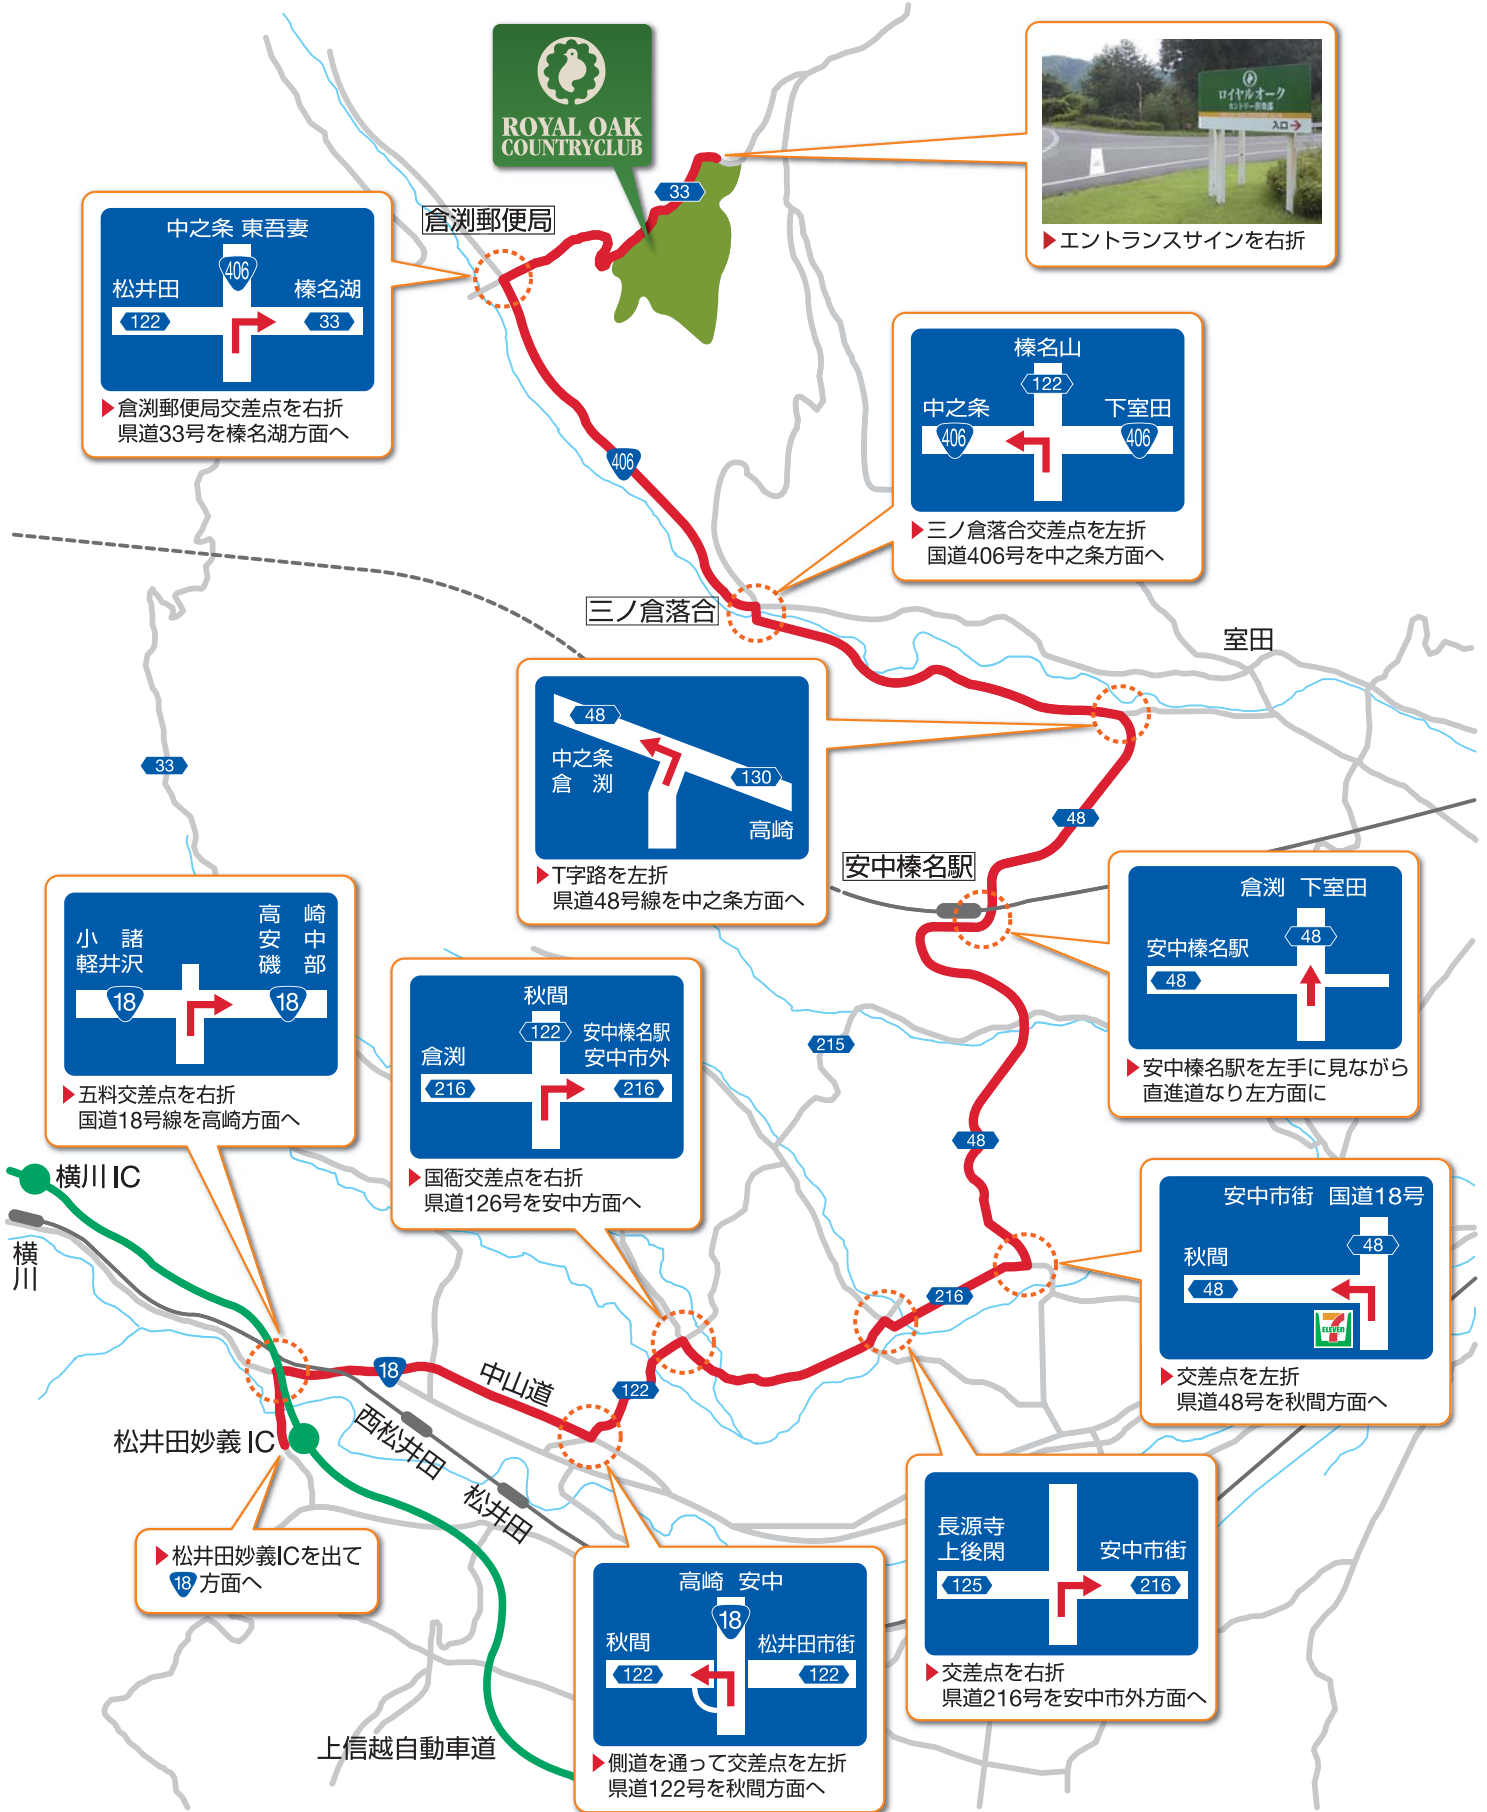

# ACCESS MAP

松井田妙義 IC ▶

ロイヤルオークカントリー倶楽部

〒370-3402 群馬県高崎市倉淵町三ノ倉2681

TEL. 027-378-2511

<http://www.royaloak.co.jp/>